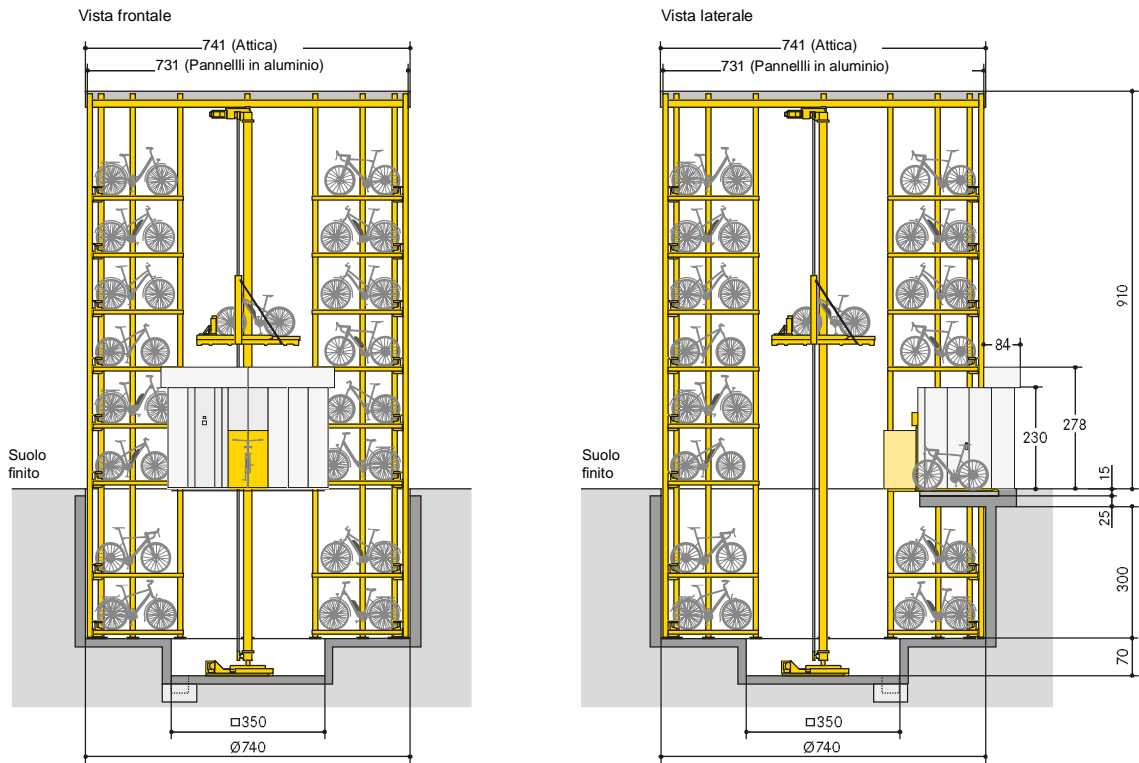

■ WÖHR Bikesafe 885/16 (122 posti), larghezza del manubrio 76 cm

Nota: se possibile, prevedere una porta di accesso nella zona del pozzo.

Sezione livello di parcheggio

Sezione livello d'ingresso e pozzo

Sezione livello d'ingresso e pozzo

■ WÖHR Bikesafe 885/16 (122 posti), larghezza del manubrio 83 cm

Nota: se possibile, prevedere una porta di accesso nella zona del pozzo.

Sezione livello di parcheggio

Sezione livello d'ingresso e pozzo

Sezione livello d'ingresso e pozzo

■ WÖHR Bikesafe 885/20 (154 posti), larghezza del manubrio 76 cm

Nota: se possibile, prevedere una porta di accesso nella zona del pozzo.

■ WÖHR Bikesafe 885/20 (154 posti), larghezza del manubrio 83 cm

Nota: se possibile, prevedere una porta di accesso nella zona del pozzo.

Sezione livello di parcheggio

Sezione livello d'ingresso e pozzo

Sezione livello d'ingresso e pozzo

■ WÖHR Bikesafe 885/24 (186 posti), larghezza del manubrio 76 cm