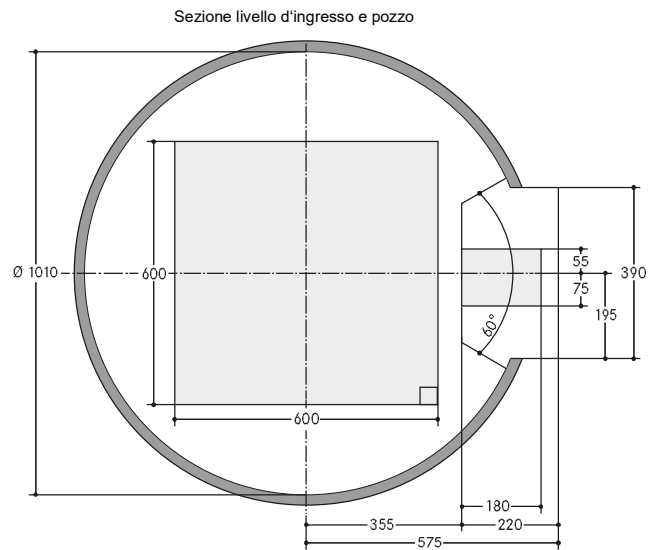

■ WÖHR Bikesafe 885/20 (154 posti), larghezza del manubrio 76 cm

Nota: se possibile, prevedere una porta di accesso nella zona del pozzo.

■ WÖHR Bikesafe 885/20 (154 posti), larghezza del manubrio 83 cm

Nota: se possibile, prevedere una porta di accesso nella zona del pozzo.

Sezione livello di parcheggio

Sezione livello d'ingresso e pozzo

Sezione livello d'ingresso e pozzo

■ WÖHR Bikesafe 885/24 (186 posti), larghezza del manubrio 76 cm

Nota: se possibile, prevedere una porta di accesso nella zona del pozzo.

■ WÖHR Bikesafe 885/24 (186 posti), larghezza del manubrio 83 cm

Nota: se possibile, prevedere una porta di accesso nella zona del pozzo.

■ **Dimensioni**

- Tutte le dimensioni sono dimensioni minime finite
- Inoltre devono essere prese in considerazione anche le tolleranze secondo VOB Parte C (DIN 18330, 18331) e DIN 18202.
- Tutte le dimensioni sono in cm