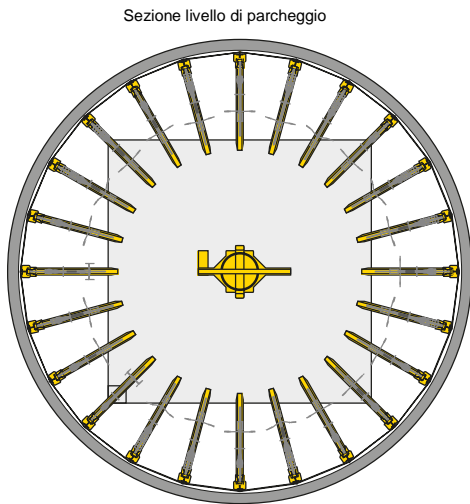

■ WÖHR Bikesafe 885/16 (122 posti), larghezza del manubrio 83 cm

Nota: se possibile, prevedere una porta di accesso nella zona del pozzo.

Sezione livello di parcheggio

Sezione livello d'ingresso e pozzo

Sezione livello d'ingresso e pozzo

■ WÖHR Bikesafe 885/20 (154 posti), larghezza del manubrio 76 cm

Nota: se possibile, prevedere una porta di accesso nella zona del pozzo.

■ WÖHR Bikesafe 885/20 (154 posti), larghezza del manubrio 83 cm

Nota: se possibile, prevedere una porta di accesso nella zona del pozzo.

Sezione livello di parcheggio

Sezione livello d'ingresso e pozzo

Sezione livello d'ingresso e pozzo

■ WÖHR Bikesafe 885/24 (186 posti), larghezza del manubrio 76 cm

Nota: se possibile, prevedere una porta di accesso nella zona del pozzo.

■ WÖHR Bikesafe 885/24 (186 posti), larghezza del manubrio 83 cm

Nota: se possibile, prevedere una porta di accesso nella zona del pozzo.