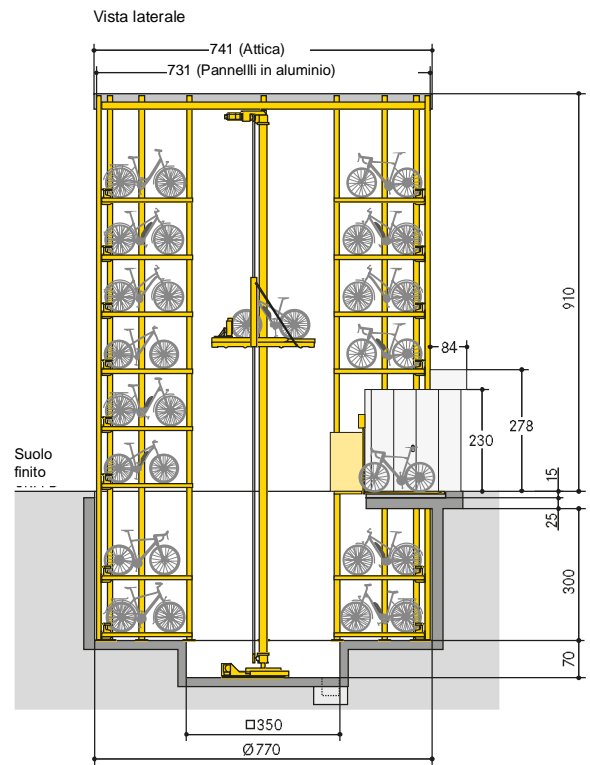

■ WÖHR Bikesafe 885/16 (122 posti), larghezza del manubrio 76 cm

Nota: se possibile, prevedere una porta di accesso nella zona del pozzo.

Sezione livello di parcheggio

Sezione livello d'ingresso e pozzo

Sezione livello d'ingresso e pozzo

■ WÖHR Bikesafe 885/16 (122 posti), larghezza del manubrio 83 cm

Nota: se possibile, prevedere una porta di accesso nella zona del pozzo.

Sezione livello di parcheggio

Sezione livello d'ingresso e pozzo

Sezione livello d'ingresso e pozzo

■ WÖHR Bikesafe 885/20 (154 posti), larghezza del manubrio 76 cm

Nota: se possibile, prevedere una porta di accesso nella zona del pozzo.

■ WÖHR Bikesafe 885/20 (154 posti), larghezza del manubrio 83 cm

Nota: se possibile, prevedere una porta di accesso nella zona del pozzo.

Sezione livello di parcheggio

Sezione livello d'ingresso e pozzo

Sezione livello d'ingresso e pozzo

■ WÖHR Bikesafe 885/24 (186 posti), larghezza del manubrio 76 cm