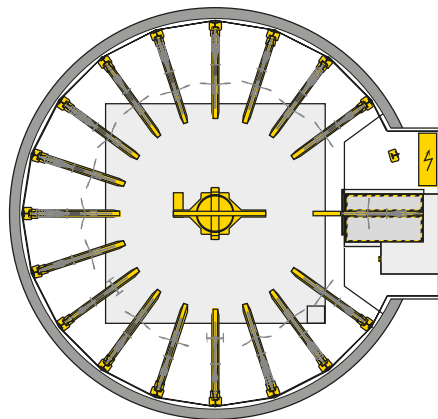

■ WÖHR Bikesafe 885/16 (122 posti), larghezza del manubrio 83 cm

Nota: se possibile, prevedere una porta di accesso nella zona del pozzo.

Sezione livello di parcheggio

Sezione livello d'ingresso e pozzo

Sezione livello d'ingresso e pozzo

■ WÖHR Bikesafe 885/20 (154 posti), larghezza del manubrio 76 cm

Nota: se possibile, prevedere una porta di accesso nella zona del pozzo.

■ WÖHR Bikesafe 885/20 (154 posti), larghezza del manubrio 83 cm

Nota: se possibile, prevedere una porta di accesso nella zona del pozzo.

Sezione livello di parcheggio

Sezione livello d'ingresso e pozzo

Sezione livello d'ingresso e pozzo

■ WÖHR Bikesafe 885/24 (186 posti), larghezza del manubrio 76 cm

Nota: se possibile, prevedere una porta di accesso nella zona del pozzo.

■ WÖHR Bikesafe 885/24 (186 posti), larghezza del manubrio 83 cm

Nota: se possibile, prevedere una porta di accesso nella zona del pozzo.