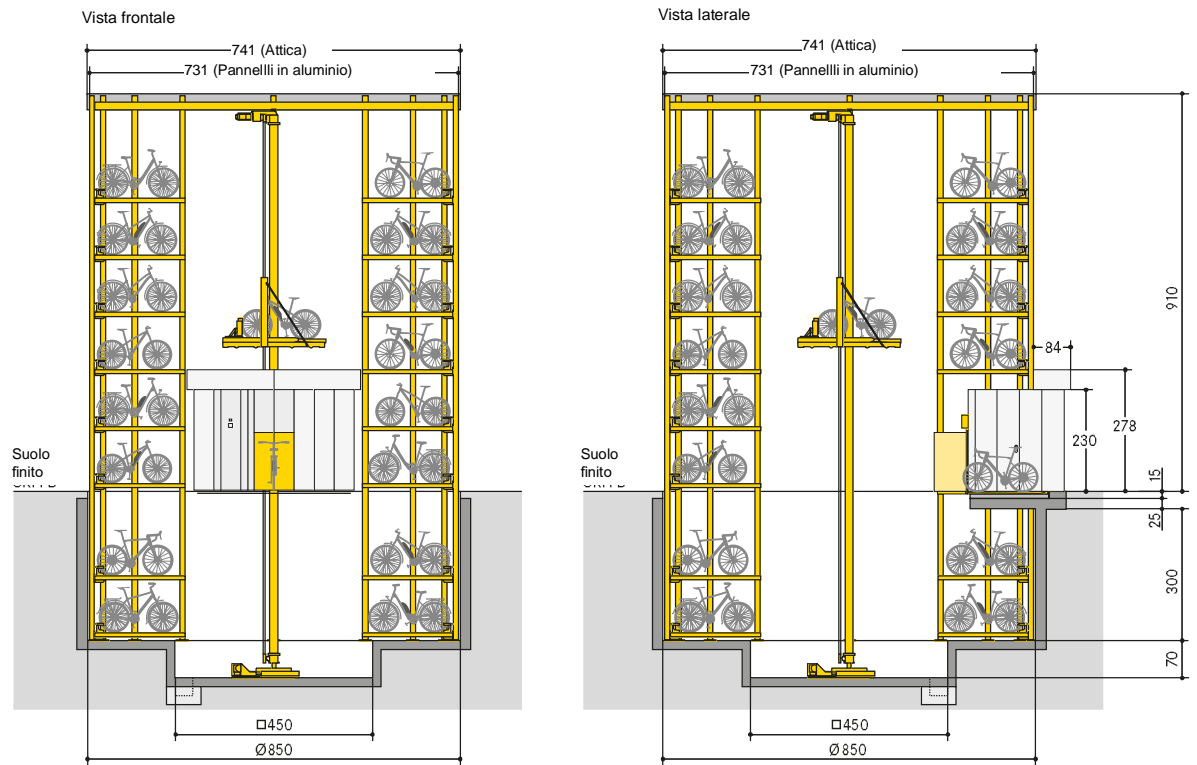

■ WÖHR Bikesafe 885/16 (122 posti), larghezza del manubrio 76 cm

Nota: se possibile, prevedere una porta di accesso nella zona del pozzo.

Sezione livello di parcheggio

Sezione livello d'ingresso e pozzo

Sezione livello d'ingresso e pozzo

■ WÖHR Bikesafe 885/16 (122 posti), larghezza del manubrio 83 cm

Nota: se possibile, prevedere una porta di accesso nella zona del pozzo.

Sezione livello di parcheggio

Sezione livello d'ingresso e pozzo

Sezione livello d'ingresso e pozzo

■ WÖHR Bikesafe 885/20 (154 posti), larghezza del manubrio 76 cm

Nota: se possibile, prevedere una porta di accesso nella zona del pozzo.

■ WÖHR Bikesafe 885/20 (154 posti), larghezza del manubrio 83 cm

Nota: se possibile, prevedere una porta di accesso nella zona del pozzo.

Sezione livello di parcheggio

Sezione livello d'ingresso e pozzo

Sezione livello d'ingresso e pozzo

■ WÖHR Bikesafe 885/24 (186 posti), larghezza del manubrio 76 cm