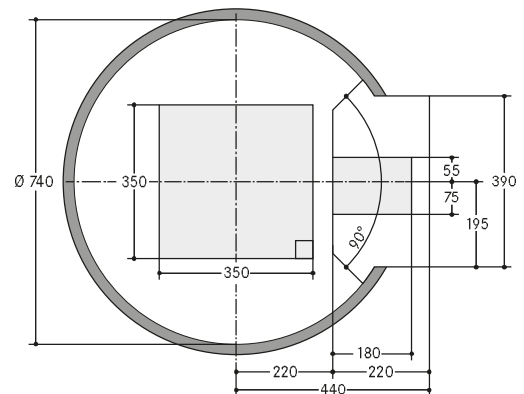

■ WÖHR Bikesafe 885/16 (122 posti), larghezza del manubrio 76 cm

Nota: se possibile, prevedere una porta di accesso nella zona del pozzo.

Sezione livello di parcheggio

Sezione livello d'ingresso e pozzo

Sezione livello d'ingresso e pozzo

■ WÖHR Bikesafe 885/16 (122 posti), larghezza del manubrio 83 cm

Nota: se possibile, prevedere una porta di accesso nella zona del pozzo.

Sezione livello di parcheggio

Sezione livello d'ingresso e pozzo

Sezione livello d'ingresso e pozzo

■ WÖHR Bikesafe 885/20 (154 posti), larghezza del manubrio 76 cm

Nota: se possibile, prevedere una porta di accesso nella zona del pozzo.

■ WÖHR Bikesafe 885/20 (154 posti), larghezza del manubrio 83 cm

Nota: se possibile, prevedere una porta di accesso nella zona del pozzo.

■ WÖHR Bikesafe 885/24 (186 posti), larghezza del manubrio 83 cm

Nota: se possibile, prevedere una porta di accesso nella zona del pozzo.