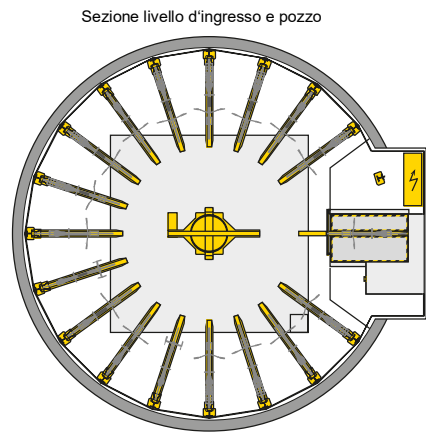

■ WÖHR Bikesafe 885/16 (122 posti), larghezza del manubrio 76 cm

Nota: se possibile, prevedere una porta di accesso nella zona del pozzo.

Sezione livello di parcheggio

Sezione livello d'ingresso e pozzo

Sezione livello d'ingresso e pozzo

■ WÖHR Bikesafe 885/16 (122 posti), larghezza del manubrio 83 cm

Nota: se possibile, prevedere una porta di accesso nella zona del pozzo.

Sezione livello di parcheggio

Sezione livello d'ingresso e pozzo

Sezione livello d'ingresso e pozzo

■ WÖHR Bikesafe 885/20 (154 posti), larghezza del manubrio 76 cm

Nota: se possibile, prevedere una porta di accesso nella zona del pozzo.

■ WÖHR Bikesafe 885/20 (154 posti), larghezza del manubrio 83 cm

Nota: se possibile, prevedere una porta di accesso nella zona del pozzo.

Sezione livello di parcheggio

Sezione livello d'ingresso e pozzo

Sezione livello d'ingresso e pozzo

■ WÖHR Bikesafe 885/24 (186 posti), larghezza del manubrio 76 cm