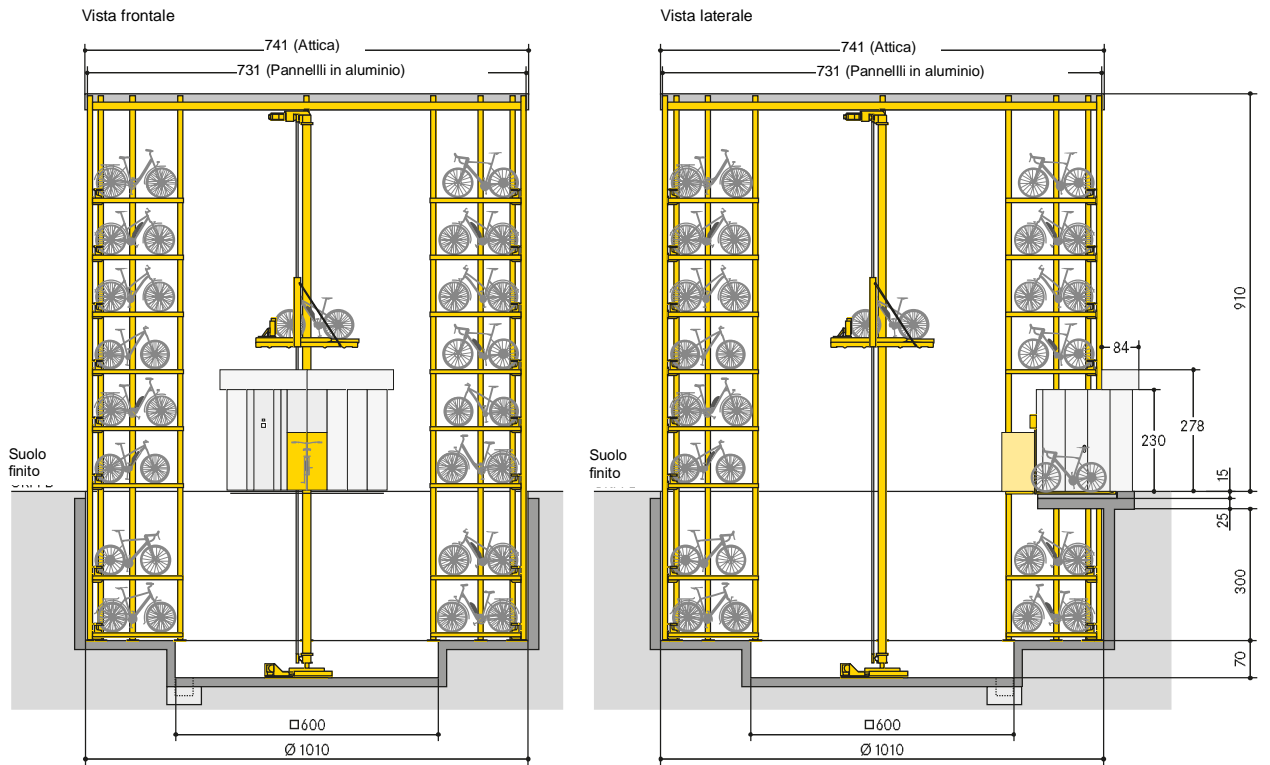

■ WÖHR Bikesafe 885/16 (122 posti), larghezza del manubrio 83 cm

Nota: se possibile, prevedere una porta di accesso nella zona del pozzo.

Sezione livello di parcheggio

Sezione livello d'ingresso e pozzo

Sezione livello d'ingresso e pozzo

■ WÖHR Bikesafe 885/20 (154 posti), larghezza del manubrio 76 cm

Nota: se possibile, prevedere una porta di accesso nella zona del pozzo.

■ WÖHR Bikesafe 885/20 (154 posti), larghezza del manubrio 83 cm

Nota: se possibile, prevedere una porta di accesso nella zona del pozzo.

Sezione livello di parcheggio

Sezione livello d'ingresso e pozzo

Sezione livello d'ingresso e pozzo

■ WÖHR Bikesafe 885/24 (186 posti), larghezza del manubrio 76 cm

Nota: se possibile, prevedere una porta di accesso nella zona del pozzo.

■ WÖHR Bikesafe 885/24 (186 posti), larghezza del manubrio 83 cm

Nota: se possibile, prevedere una porta di accesso nella zona del pozzo.