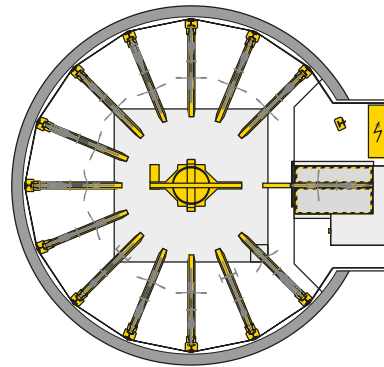

■ WÖHR Bikesafe 885/16 (122 posti), larghezza del manubrio 76 cm

Nota: se possibile, prevedere una porta di accesso nella zona del pozzo.

Sezione livello di parcheggio

Sezione livello d'ingresso e pozzo

Sezione livello d'ingresso e pozzo

■ WÖHR Bikesafe 885/16 (122 posti), larghezza del manubrio 83 cm

Nota: se possibile, prevedere una porta di accesso nella zona del pozzo.

Sezione livello di parcheggio

Sezione livello d'ingresso e pozzo

Sezione livello d'ingresso e pozzo

■ WÖHR Bikesafe 885/20 (154 posti), larghezza del manubrio 76 cm

Nota: se possibile, prevedere una porta di accesso nella zona del pozzo.

■ WÖHR Bikesafe 885/20 (154 posti), larghezza del manubrio 83 cm

Nota: se possibile, prevedere una porta di accesso nella zona del pozzo.

Sezione livello di parcheggio

Sezione livello d'ingresso e pozzo

Sezione livello d'ingresso e pozzo

■ WÖHR Bikesafe 885/24 (186 posti), larghezza del manubrio 76 cm