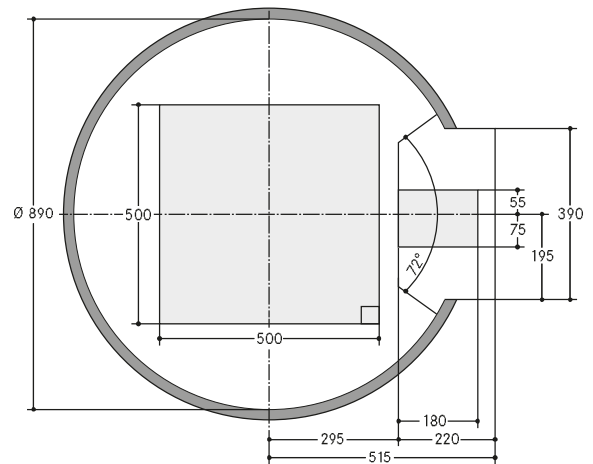

■ WÖHR Bikesafe 885/20 (154 posti), larghezza del manubrio 76 cm

Nota: se possibile, prevedere una porta di accesso nella zona del pozzo.

■ WÖHR Bikesafe 885/20 (154 posti), larghezza del manubrio 83 cm

Nota: se possibile, prevedere una porta di accesso nella zona del pozzo.

Sezione livello di parcheggio

Sezione livello d'ingresso e pozzo

Sezione livello d'ingresso e pozzo

■ WÖHR Bikesafe 885/24 (186 posti), larghezza del manubrio 76 cm

Nota: se possibile, prevedere una porta di accesso nella zona del pozzo.

■ WÖHR Bikesafe 885/24 (186 posti), larghezza del manubrio 83 cm

Nota: se possibile, prevedere una porta di accesso nella zona del pozzo.

■ **Dimensioni**

- Tutte le dimensioni sono dimensioni minime finite
- Inoltre devono essere prese in considerazione anche le tolleranze secondo VOB Parte C (DIN 18330, 18331) e DIN 18202.
- Tutte le dimensioni sono in cm