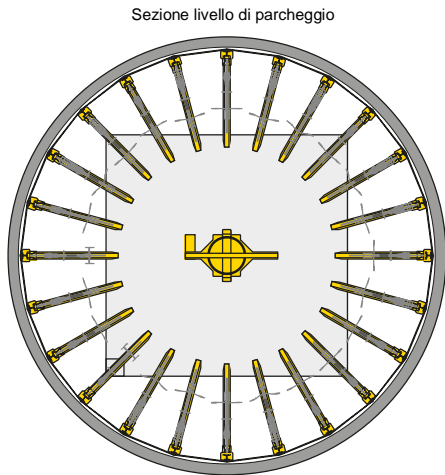

■ WÖHR Bikesafe 885/16 (122 posti), larghezza del manubrio 83 cm

Nota: se possibile, prevedere una porta di accesso nella zona del pozzo.

Sezione livello di parcheggio

Sezione livello d'ingresso e pozzo

Sezione livello d'ingresso e pozzo

■ WÖHR Bikesafe 885/20 (154 posti), larghezza del manubrio 76 cm

Nota: se possibile, prevedere una porta di accesso nella zona del pozzo.

■ WÖHR Bikesafe 885/20 (154 posti), larghezza del manubrio 83 cm

Nota: se possibile, prevedere una porta di accesso nella zona del pozzo.

Sezione livello di parcheggio

Sezione livello d'ingresso e pozzo

Sezione livello d'ingresso e pozzo

■ WÖHR Bikesafe 885/24 (186 posti), larghezza del manubrio 76 cm

Nota: se possibile, prevedere una porta di accesso nella zona del pozzo.

■ WÖHR Bikesafe 885/24 (186 posti), larghezza del manubrio 83 cm

Nota: se possibile, prevedere una porta di accesso nella zona del pozzo.