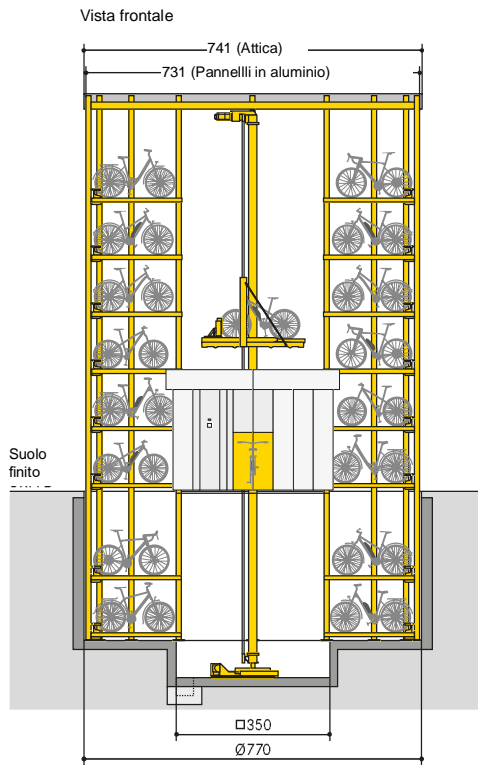

■ WÖHR Bikesafe 885/16 (122 posti), larghezza del manubrio 76 cm

Nota: se possibile, prevedere una porta di accesso nella zona del pozzo.

Sezione livello di parcheggio

Sezione livello d'ingresso e pozzo

Sezione livello d'ingresso e pozzo

■ WÖHR Bikesafe 885/16 (122 posti), larghezza del manubrio 83 cm

Nota: se possibile, prevedere una porta di accesso nella zona del pozzo.

Sezione livello di parcheggio

Sezione livello d'ingresso e pozzo

Sezione livello d'ingresso e pozzo

■ WÖHR Bikesafe 885/20 (154 posti), larghezza del manubrio 76 cm

Nota: se possibile, prevedere una porta di accesso nella zona del pozzo.

■ WÖHR Bikesafe 885/20 (154 posti), larghezza del manubrio 83 cm

Nota: se possibile, prevedere una porta di accesso nella zona del pozzo.

Sezione livello di parcheggio

Sezione livello d'ingresso e pozzo

Sezione livello d'ingresso e pozzo

■ WÖHR Bikesafe 885/24 (186 posti), larghezza del manubrio 76 cm