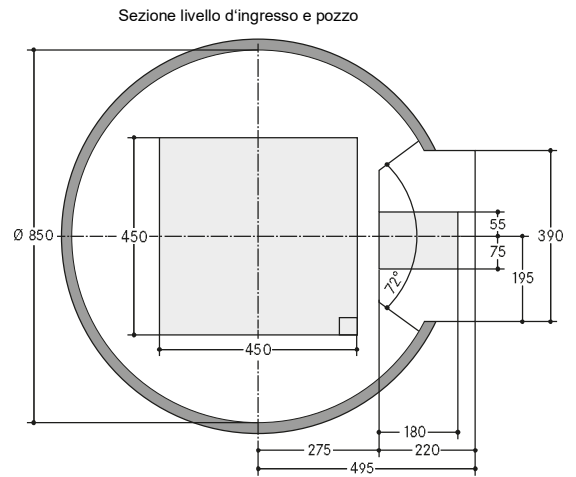

■ WÖHR Bikesafe 885/16 (122 posti), larghezza del manubrio 76 cm

Nota: se possibile, prevedere una porta di accesso nella zona del pozzo.

Sezione livello di parcheggio

Sezione livello d'ingresso e pozzo

Sezione livello d'ingresso e pozzo

■ WÖHR Bikesafe 885/16 (122 posti), larghezza del manubrio 83 cm

Nota: se possibile, prevedere una porta di accesso nella zona del pozzo.

Sezione livello di parcheggio

Sezione livello d'ingresso e pozzo

Sezione livello d'ingresso e pozzo

■ WÖHR Bikesafe 885/20 (154 posti), larghezza del manubrio 76 cm

Nota: se possibile, prevedere una porta di accesso nella zona del pozzo.

■ WÖHR Bikesafe 885/20 (154 posti), larghezza del manubrio 83 cm

Nota: se possibile, prevedere una porta di accesso nella zona del pozzo.

Sezione livello di parcheggio

Sezione livello d'ingresso e pozzo

Sezione livello d'ingresso e pozzo

■ WÖHR Bikesafe 885/24 (186 posti), larghezza del manubrio 76 cm