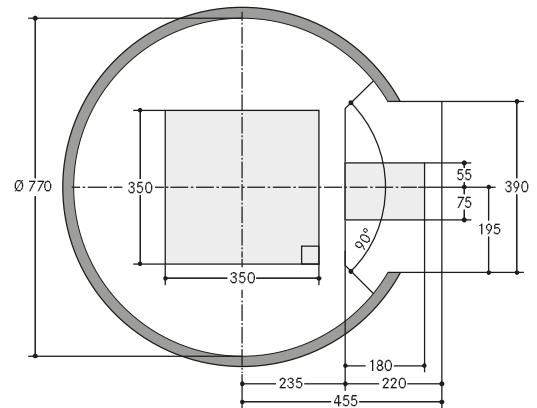

■ WÖHR Bikesafe 885/16 (122 posti), larghezza del manubrio 76 cm

Nota: se possibile, prevedere una porta di accesso nella zona del pozzo.

Sezione livello di parcheggio

Sezione livello d'ingresso e pozzo

Sezione livello d'ingresso e pozzo

■ WÖHR Bikesafe 885/16 (122 posti), larghezza del manubrio 83 cm

Nota: se possibile, prevedere una porta di accesso nella zona del pozzo.

Sezione livello di parcheggio

Sezione livello d'ingresso e pozzo

Sezione livello d'ingresso e pozzo

■ WÖHR Bikesafe 885/20 (154 posti), larghezza del manubrio 76 cm

Nota: se possibile, prevedere una porta di accesso nella zona del pozzo.

■ WÖHR Bikesafe 885/20 (154 posti), larghezza del manubrio 83 cm

Nota: se possibile, prevedere una porta di accesso nella zona del pozzo.

Sezione livello di parcheggio

Sezione livello d'ingresso e pozzo

Sezione livello d'ingresso e pozzo

■ WÖHR Bikesafe 885/24 (186 posti), larghezza del manubrio 76 cm