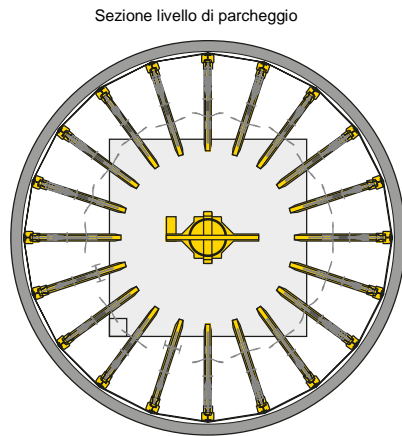

■ WÖHR Bikesafe 885/16 (122 posti), larghezza del manubrio 76 cm

Nota: se possibile, prevedere una porta di accesso nella zona del pozzo.

Sezione livello di parcheggio

Sezione livello d'ingresso e pozzo

Sezione livello d'ingresso e pozzo

■ WÖHR Bikesafe 885/16 (122 posti), larghezza del manubrio 83 cm

Nota: se possibile, prevedere una porta di accesso nella zona del pozzo.

Sezione livello di parcheggio

Sezione livello d'ingresso e pozzo

Sezione livello d'ingresso e pozzo

■ WÖHR Bikesafe 885/20 (154 posti), larghezza del manubrio 76 cm

Nota: se possibile, prevedere una porta di accesso nella zona del pozzo.

■ WÖHR Bikesafe 885/20 (154 posti), larghezza del manubrio 83 cm

Nota: se possibile, prevedere una porta di accesso nella zona del pozzo.

Sezione livello di parcheggio

Sezione livello d'ingresso e pozzo

Sezione livello d'ingresso e pozzo

■ WÖHR Bikesafe 885/24 (186 posti), larghezza del manubrio 76 cm