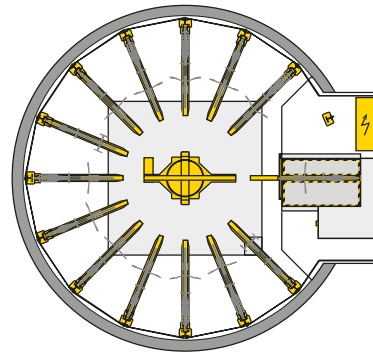

■ WÖHR Bikesafe 885/16 (122 posti), larghezza del manubrio 76 cm

Nota: se possibile, prevedere una porta di accesso nella zona del pozzo.

Sezione livello di parcheggio

Sezione livello d'ingresso e pozzo

Sezione livello d'ingresso e pozzo

■ WÖHR Bikesafe 885/16 (122 posti), larghezza del manubrio 83 cm

Nota: se possibile, prevedere una porta di accesso nella zona del pozzo.

Sezione livello di parcheggio

Sezione livello d'ingresso e pozzo

Sezione livello d'ingresso e pozzo

■ WÖHR Bikesafe 885/20 (154 posti), larghezza del manubrio 76 cm

Nota: se possibile, prevedere una porta di accesso nella zona del pozzo.

■ WÖHR Bikesafe 885/20 (154 posti), larghezza del manubrio 83 cm

Nota: se possibile, prevedere una porta di accesso nella zona del pozzo.

Sezione livello di parcheggio

Sezione livello d'ingresso e pozzo

Sezione livello d'ingresso e pozzo

■ WÖHR Bikesafe 885/24 (186 posti), larghezza del manubrio 76 cm