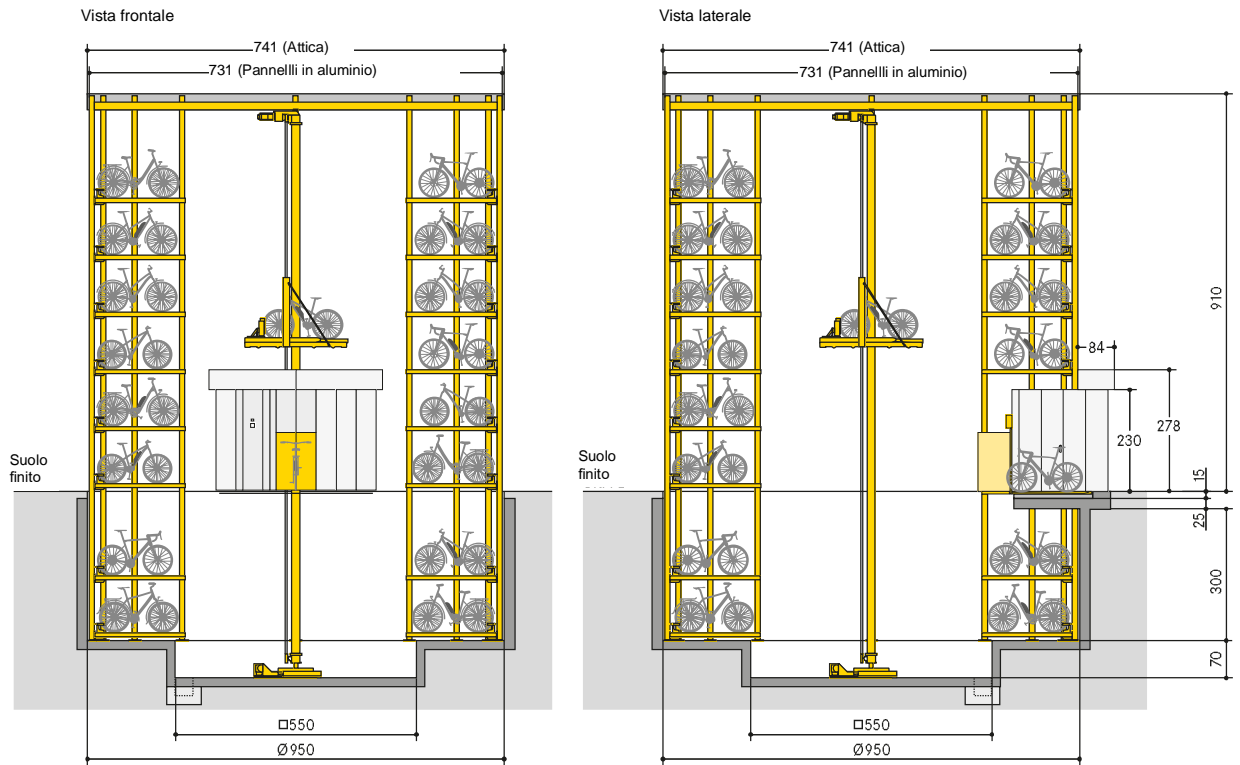

■ WÖHR Bikesafe 885/16 (122 posti), larghezza del manubrio 83 cm

Nota: se possibile, prevedere una porta di accesso nella zona del pozzo.

Sezione livello di parcheggio

Sezione livello d'ingresso e pozzo

Sezione livello d'ingresso e pozzo

■ WÖHR Bikesafe 885/20 (154 posti), larghezza del manubrio 76 cm

Nota: se possibile, prevedere una porta di accesso nella zona del pozzo.

■ WÖHR Bikesafe 885/20 (154 posti), larghezza del manubrio 83 cm

Nota: se possibile, prevedere una porta di accesso nella zona del pozzo.

Sezione livello di parcheggio

Sezione livello d'ingresso e pozzo

Sezione livello d'ingresso e pozzo

■ WÖHR Bikesafe 885/24 (186 posti), larghezza del manubrio 76 cm

Nota: se possibile, prevedere una porta di accesso nella zona del pozzo.

■ WÖHR Bikesafe 885/24 (186 posti), larghezza del manubrio 83 cm

Nota: se possibile, prevedere una porta di accesso nella zona del pozzo.