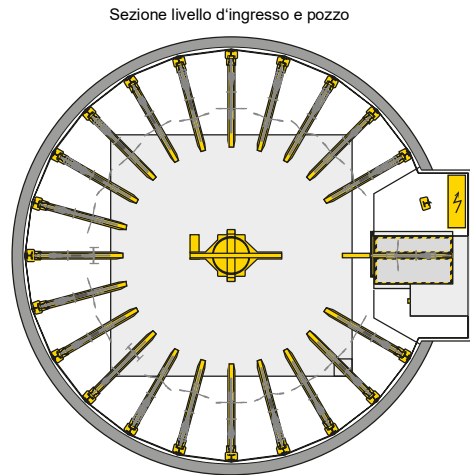

■ WÖHR Bikesafe 885/16 (122 posti), larghezza del manubrio 83 cm

Nota: se possibile, prevedere una porta di accesso nella zona del pozzo.

Sezione livello di parcheggio

Sezione livello d'ingresso e pozzo

Sezione livello d'ingresso e pozzo

■ WÖHR Bikesafe 885/20 (154 posti), larghezza del manubrio 76 cm

Nota: se possibile, prevedere una porta di accesso nella zona del pozzo.

■ WÖHR Bikesafe 885/20 (154 posti), larghezza del manubrio 83 cm

Nota: se possibile, prevedere una porta di accesso nella zona del pozzo.

Sezione livello di parcheggio

Sezione livello d'ingresso e pozzo

Sezione livello d'ingresso e pozzo

■ WÖHR Bikesafe 885/24 (186 posti), larghezza del manubrio 76 cm

Nota: se possibile, prevedere una porta di accesso nella zona del pozzo.

■ WÖHR Bikesafe 885/24 (186 posti), larghezza del manubrio 83 cm

Nota: se possibile, prevedere una porta di accesso nella zona del pozzo.