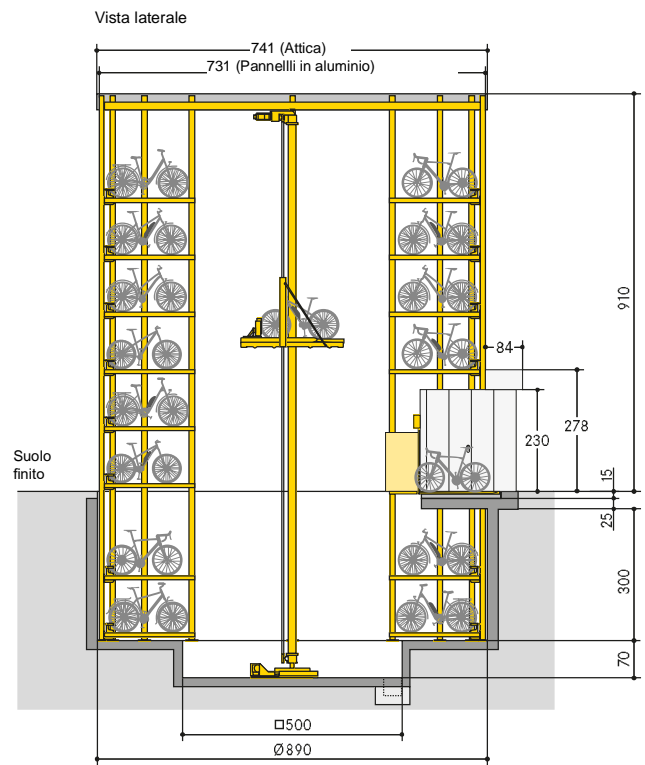

■ WÖHR Bikesafe 885/16 (122 posti), larghezza del manubrio 76 cm

Nota: se possibile, prevedere una porta di accesso nella zona del pozzo.

Sezione livello di parcheggio

Sezione livello d'ingresso e pozzo

Sezione livello d'ingresso e pozzo

■ WÖHR Bikesafe 885/16 (122 posti), larghezza del manubrio 83 cm

Nota: se possibile, prevedere una porta di accesso nella zona del pozzo.

Sezione livello di parcheggio

Sezione livello d'ingresso e pozzo

Sezione livello d'ingresso e pozzo

■ WÖHR Bikesafe 885/20 (154 posti), larghezza del manubrio 76 cm

Nota: se possibile, prevedere una porta di accesso nella zona del pozzo.

■ WÖHR Bikesafe 885/20 (154 posti), larghezza del manubrio 83 cm

Nota: se possibile, prevedere una porta di accesso nella zona del pozzo.

Sezione livello di parcheggio

Sezione livello d'ingresso e pozzo

Sezione livello d'ingresso e pozzo

■ WÖHR Bikesafe 885/24 (186 posti), larghezza del manubrio 76 cm