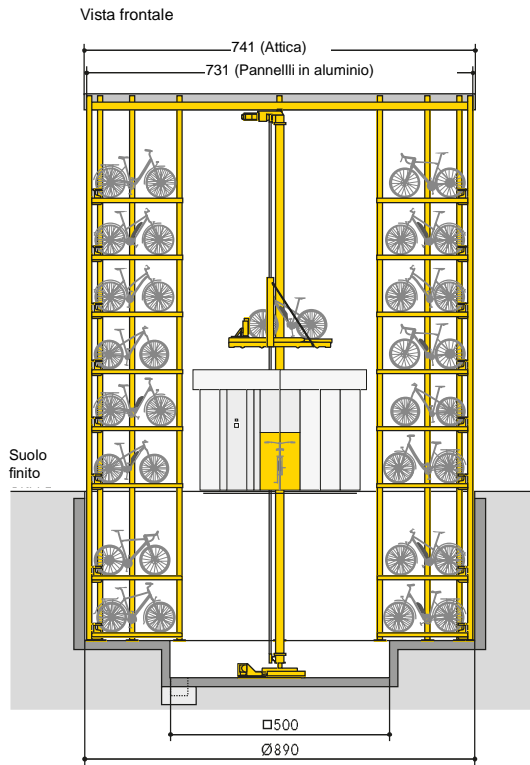

■ WÖHR Bikesafe 885/16 (122 posti), larghezza del manubrio 76 cm

Nota: se possibile, prevedere una porta di accesso nella zona del pozzo.

Sezione livello di parcheggio

Sezione livello d'ingresso e pozzo

Sezione livello d'ingresso e pozzo

■ WÖHR Bikesafe 885/16 (122 posti), larghezza del manubrio 83 cm

Nota: se possibile, prevedere una porta di accesso nella zona del pozzo.

Sezione livello di parcheggio

Sezione livello d'ingresso e pozzo

Sezione livello d'ingresso e pozzo

■ WÖHR Bikesafe 885/20 (154 posti), larghezza del manubrio 76 cm

Nota: se possibile, prevedere una porta di accesso nella zona del pozzo.

■ WÖHR Bikesafe 885/20 (154 posti), larghezza del manubrio 83 cm

Nota: se possibile, prevedere una porta di accesso nella zona del pozzo.

Sezione livello di parcheggio

Sezione livello d'ingresso e pozzo

Sezione livello d'ingresso e pozzo

■ WÖHR Bikesafe 885/24 (186 posti), larghezza del manubrio 76 cm