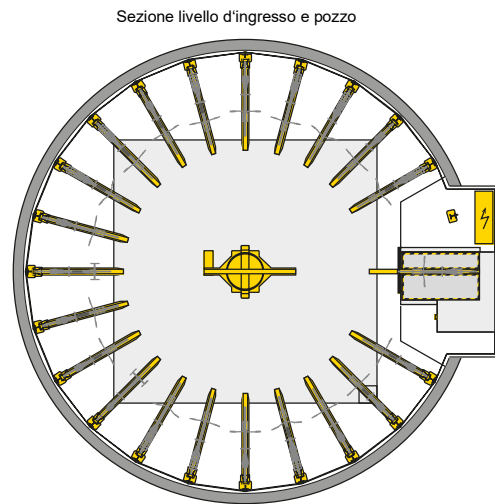

■ WÖHR Bikesafe 885/16 (122 posti), larghezza del manubrio 83 cm

Nota: se possibile, prevedere una porta di accesso nella zona del pozzo.

Sezione livello di parcheggio

Sezione livello d'ingresso e pozzo

Sezione livello d'ingresso e pozzo

■ WÖHR Bikesafe 885/20 (154 posti), larghezza del manubrio 76 cm

Nota: se possibile, prevedere una porta di accesso nella zona del pozzo.

■ WÖHR Bikesafe 885/20 (154 posti), larghezza del manubrio 83 cm

Nota: se possibile, prevedere una porta di accesso nella zona del pozzo.

Sezione livello di parcheggio

Sezione livello d'ingresso e pozzo

Sezione livello d'ingresso e pozzo

■ WÖHR Bikesafe 885/24 (186 posti), larghezza del manubrio 76 cm

Nota: se possibile, prevedere una porta di accesso nella zona del pozzo.

■ WÖHR Bikesafe 885/24 (186 posti), larghezza del manubrio 83 cm

Nota: se possibile, prevedere una porta di accesso nella zona del pozzo.