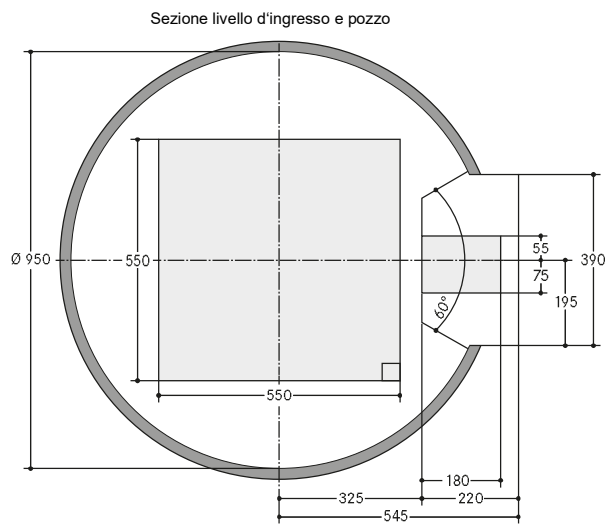

■ WÖHR Bikesafe 885/20 (154 posti), larghezza del manubrio 76 cm

Nota: se possibile, prevedere una porta di accesso nella zona del pozzo.

■ WÖHR Bikesafe 885/20 (154 posti), larghezza del manubrio 83 cm

Nota: se possibile, prevedere una porta di accesso nella zona del pozzo.

Sezione livello di parcheggio

Sezione livello d'ingresso e pozzo

Sezione livello d'ingresso e pozzo

■ WÖHR Bikesafe 885/24 (186 posti), larghezza del manubrio 76 cm

Nota: se possibile, prevedere una porta di accesso nella zona del pozzo.

■ WÖHR Bikesafe 885/24 (186 posti), larghezza del manubrio 83 cm

Nota: se possibile, prevedere una porta di accesso nella zona del pozzo.

■ **Dimensioni**

- Tutte le dimensioni sono dimensioni minime finite
- Inoltre devono essere prese in considerazione anche le tolleranze secondo VOB Parte C (DIN 18330, 18331) e DIN 18202.
- Tutte le dimensioni sono in cm