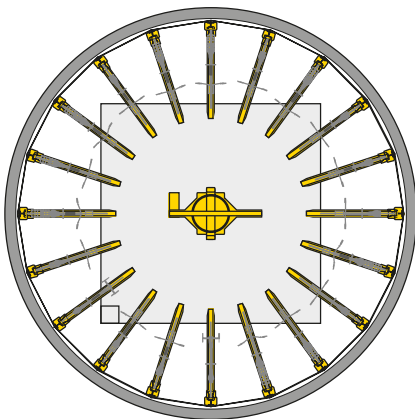

■ WÖHR Bikesafe 885/16 (122 posti), larghezza del manubrio 83 cm

Nota: se possibile, prevedere una porta di accesso nella zona del pozzo.

Sezione livello di parcheggio

Sezione livello d'ingresso e pozzo

Sezione livello d'ingresso e pozzo

■ WÖHR Bikesafe 885/20 (154 posti), larghezza del manubrio 76 cm

Nota: se possibile, prevedere una porta di accesso nella zona del pozzo.

■ WÖHR Bikesafe 885/20 (154 posti), larghezza del manubrio 83 cm

Nota: se possibile, prevedere una porta di accesso nella zona del pozzo.

Sezione livello di parcheggio

Sezione livello d'ingresso e pozzo

Sezione livello d'ingresso e pozzo

■ WÖHR Bikesafe 885/24 (186 posti), larghezza del manubrio 76 cm

Nota: se possibile, prevedere una porta di accesso nella zona del pozzo.

■ WÖHR Bikesafe 885/24 (186 posti), larghezza del manubrio 83 cm

Nota: se possibile, prevedere una porta di accesso nella zona del pozzo.